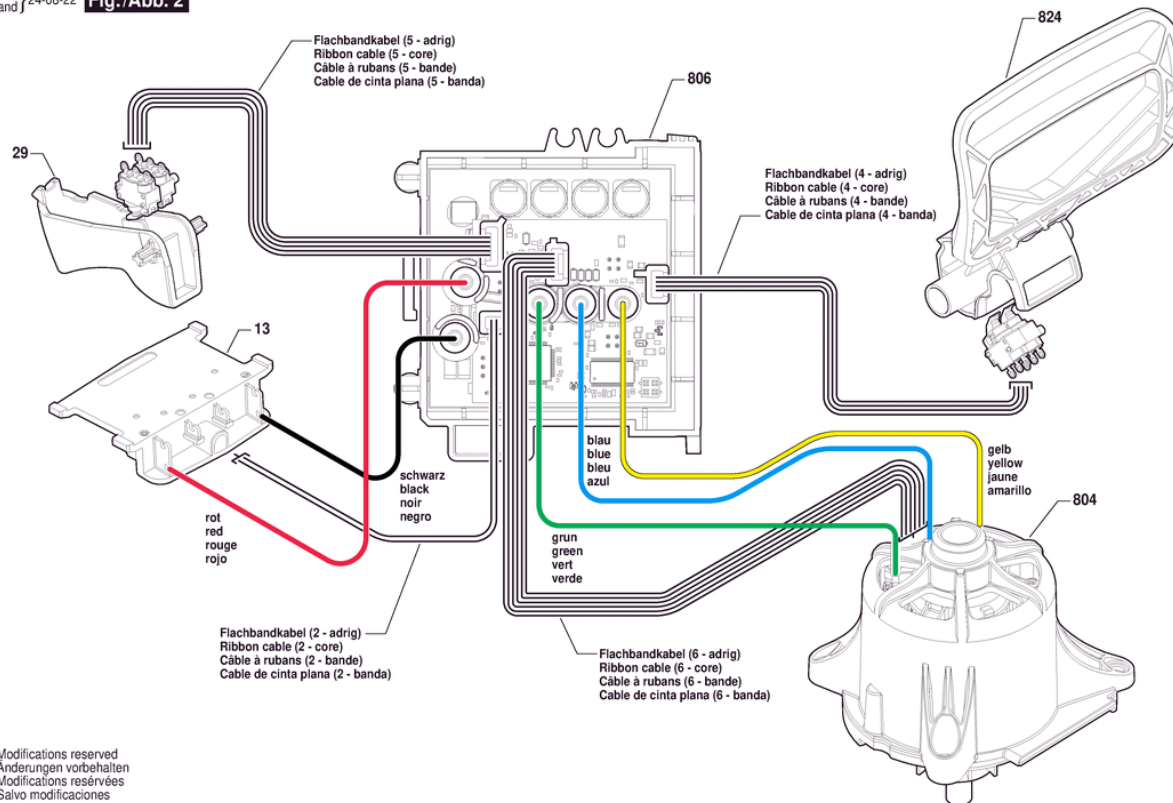

Prikaz - tip - E

3 600 HD3 000
Issue
Stand

24-08-22 **Fig./Abb. 2**