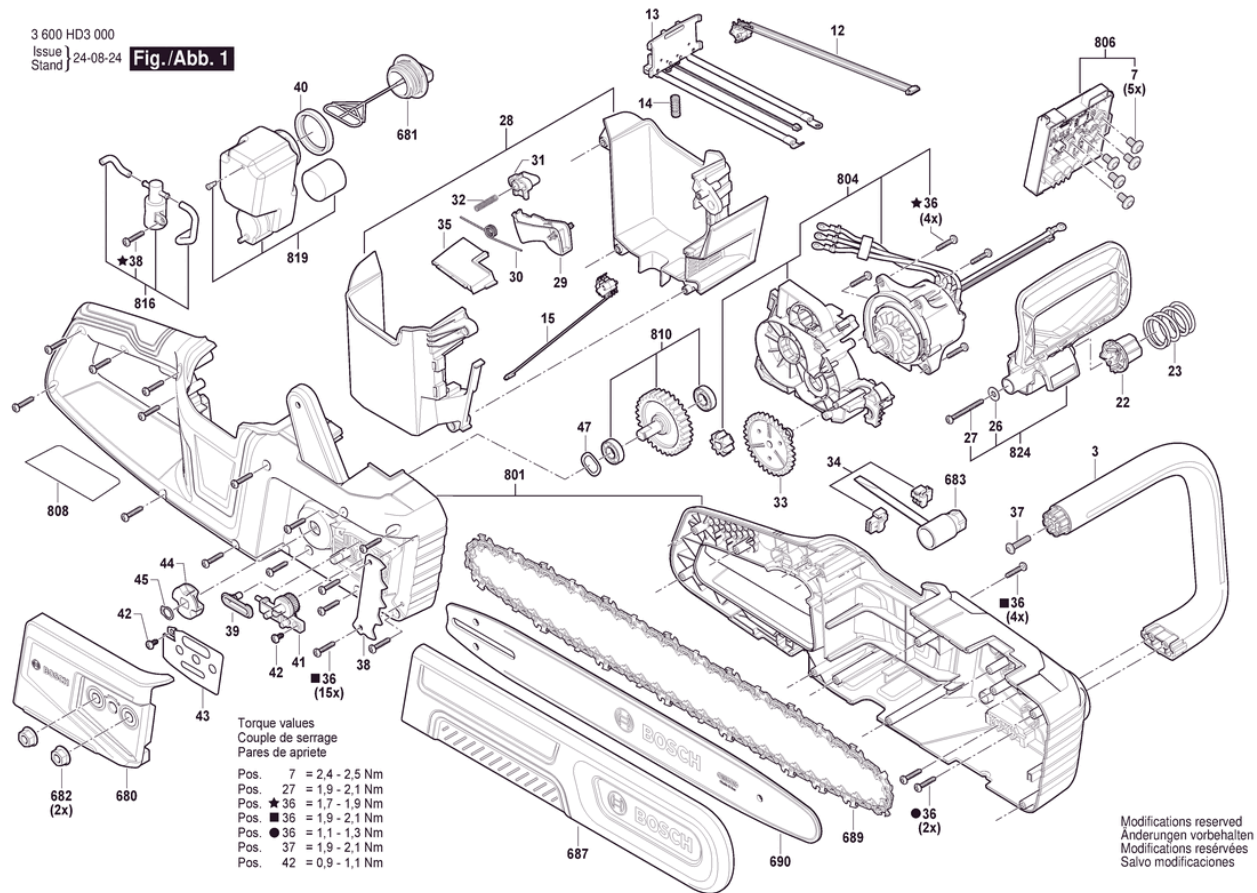

BOSCH

Verižna žaga

GKE 18V-40 | 3 600 HD3 000

Kazalo vsebine

Prikaz - tip.....2

Prikaz - tip - E

Prikaz - tip - E

3 600 HD3 000
Issue
Stand